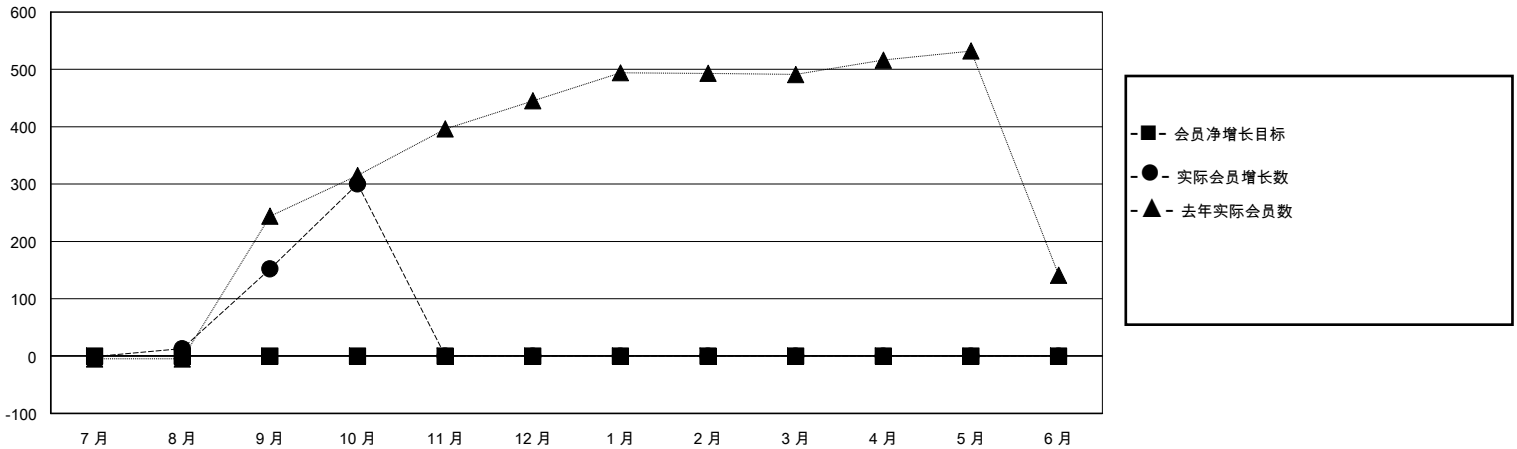

MONTHLY MEMBERSHIP PROGRESS REPORT

District 382

Results as of: 10/31/2024

GMT:

地点 CHINA

GMT宪章区

分会			
成果 2024-2025			
季	新分会目标	新会	会员流失的分会
7月/8月/9月	0	0	1
10月/11月/12月	0	2	0
1月/2月/3月	0	0	0
4月/5月/6月	0	0	0

位会员@每位须缴			
成果 2024-2025			
季	会员净增长目标	实际会员增长数	实际退会会员 (包括转会)
7月/8月/9月	0	240	45
10月/11月/12月	0	177	12
1月/2月/3月	0	0	0
4月/5月/6月	0	0	0

目标与实际新会累积

目标和实际会员累积

已取消的分会: 1

75 CLUBS OF 98 增添1位或以上的新会员

性别分布

男 1,576 (61.97%)
女 967 (38.03%)

放弃的会员

[点击这里取得累计会员数据](#)