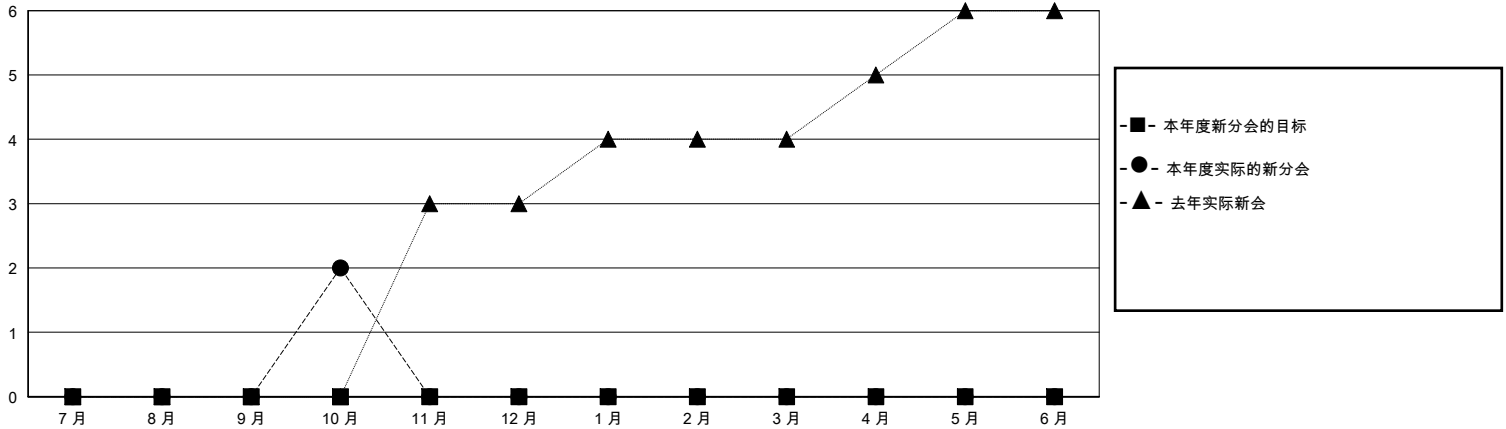

MONTHLY MEMBERSHIP PROGRESS REPORT

District 382

Results as of: 10/31/2024

GMT:

地点 CHINA

GMT宪章区

分会			
成果 2024-2025			
季	新分会目标	新会	会员流失的分会
7月/8月/9月	0	0	1
10月/11月/12月	0	2	0
1月/2月/3月	0	0	0
4月/5月/6月	0	0	0

位会员@每位须缴			
成果 2024-2025			
季	会员净增长目标	实际会员增长数	实际退会会员 (包括转会)
7月/8月/9月	0	240	45
10月/11月/12月	0	177	12
1月/2月/3月	0	0	0
4月/5月/6月	0	0	0

目标与实际新会累积

目标和实际会员累积

已取消的分会: 1

75 CLUBS OF 98 增添1位或以上的新会员

性别分布

男 1,576 (61.97%)
女 967 (38.03%)

放弃的会员

[点击这里取得累计会员数据](#)